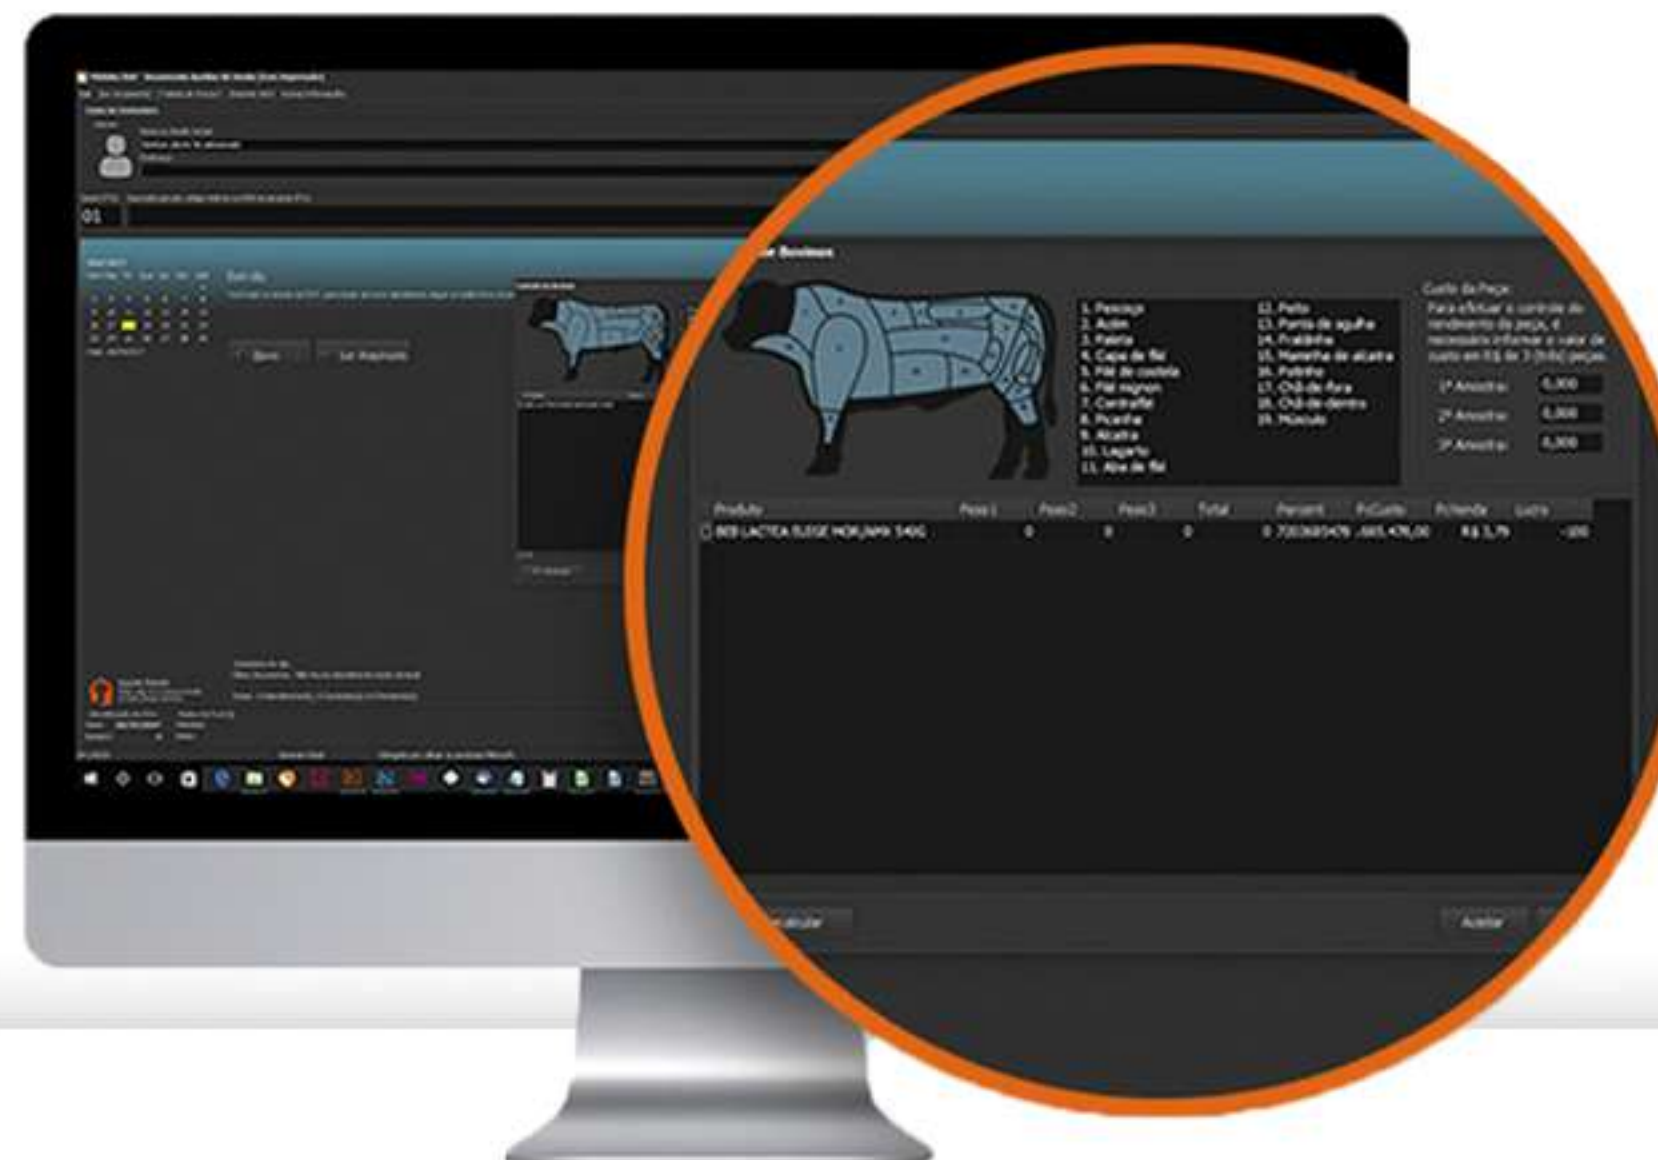

Controle individual das peças **bovinas** e **suínas**

Fique tranquilo quanto ao lançamento das suas notas e todas as demais operações que envolvam carnes.

Milersoft

Funcionalidades

Photo by Freepik

in f @ milersoft

O sistema SIGA 12 **facilita suas operações de entrada e saída** de carnes **bovinas** e **suínas** através do controle individual das peças.

Feito o **primeiro e único cadastro** do peso referente a cada parte, você fica tranquilo quanto ao lançamento das suas notas e todas as demais operações.